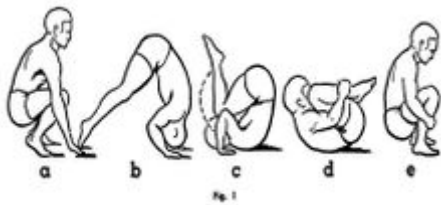

Passage de grade JCOR

Baby judo :

Jigoro Kano (créateur du judo)

Nœud de ceinture

Roulade avant

Roulade Arrière

Chute arrière

Chute avant

Hon geza gatame (la voiture ou le canapé)

Yoko shio gatame (la grande pince de crabe)

Kami shio gatame (le casque)

Tate shio gatame (le cheval)

Le rouleau compresseur

La montre