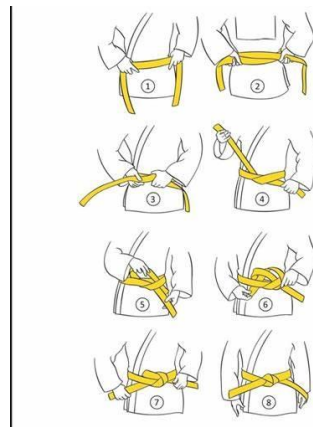

Passage de grade JCOR

Baby judo :

Jigoro Kano (créateur du judo)

Nœud de ceinture

Roulade avant

Roulade Arrière

Chute arrière

Chute avant

Hon geza gatame (la voiture ou le canapé)

Yoko shio gatame (la grande pince de crabe)

Kami shio gatame (le casque)

Tate shio gatame (le cheval)

Le rouleau compresseur

La montre