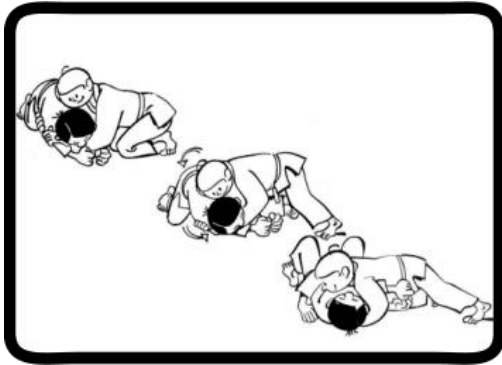

Passage de grade JCOR

Baby judo :

Jigoro Kano (créateur du judo)

Nœud de ceinture

Roulade avant

Roulade Arrière

Chute arrière

Chute avant

Hon geza gatame (la voiture ou le canapé)

Yoko shio gatame (la grande pince de crabe)

Kami shio gatame (le casque)

Tate shio gatame (le cheval)

Le rouleau compresseur

La montre