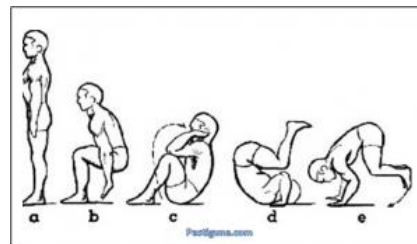

Passage de grade JCOR

Baby judo :

Jigoro Kano (créateur du judo)

Nœud de ceinture

Roulade avant

Roulade Arrière

Chute arrière

Chute avant

Hon geza gatame (la voiture ou le canapé)

Yoko shio gatame (la grande pince de crabe)

Kami shio gatame (le casque)

Tate shio gatame (le cheval)

Le rouleau compresseur

La montre