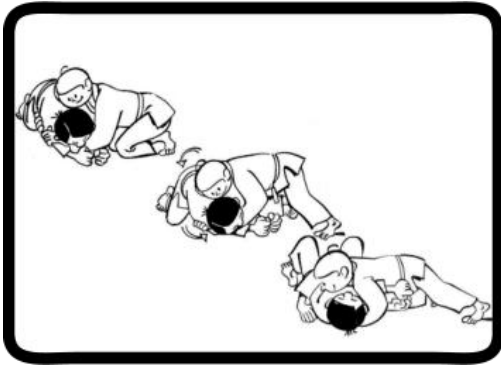

Passage de grade JCOR

Pré-Poussin :

Jigoro Kano (créateur du judo)

Nœud de ceinture

Roulade avant

Roulade Arrière

Chute arrière

Chute avant

Hon geza gatame (la voiture ou le canapé)

Yoko shio gatame (la grande pince de crabe)

Kami shio gatame (le casque)

Tate shio gatame (le cheval)

Le rouleau compresseur

La montre

La grue

**Ippon seio nage
(les biscotos)**

**Morote seoi nage
(le coude caché)**

**Ko uchi gari
(le petit fauchage intérieur)**

O uchi gari

(le grand fauchage intérieur)

O soto gari

(le grand fauchage extérieur)

O goshi

(la main dans le dos)