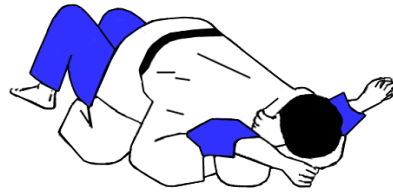

Passage de grade JCOR

Pré-Poussin :

Jigoro Kano (créateur du judo)

Nœud de ceinture

Roulade avant

Roulade Arrière

Chute arrière

Chute avant

Hon geza gatame (la voiture ou le canapé)

Yoko shio gatame (la grande pince de crabe)

Kami shio gatame (le casque)

Tate shio gatame (le cheval)

Le rouleau compresseur

La montre

La grue

**Ippon seio nage
(les biscotos)**

**Morote seoi nage
(le coude caché)**

**Ko uchi gari
(le petit fauchage intérieur)**

O uchi gari

(le grand fauchage intérieur)

O soto gari

(le grand fauchage extérieur)

O goshi

(la main dans le dos)