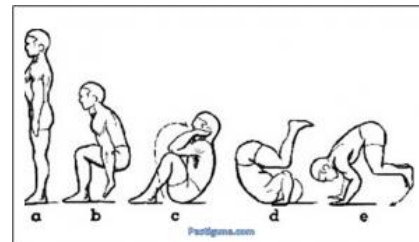

Passage de grade JCOR

Pré-Poussin :

Jigoro Kano (créateur du judo)

Nœud de ceinture

Roulade avant

Roulade Arrière

Chute arrière

Chute avant

Hon geza gatame (la voiture ou le canapé)

Yoko shio gatame (la grande pince de crabe)

Kami shio gatame (le casque)

Tate shio gatame (le cheval)

Le rouleau compresseur

La montre

La grue

**Ippon seio nage
(les biscotos)**

**Morote seoi nage
(le coude caché)**

**Ko uchi gari
(le petit fauchage intérieur)**

O uchi gari

(le grand fauchage intérieur)

O soto gari

(le grand fauchage extérieur)

O goshi

(la main dans le dos)