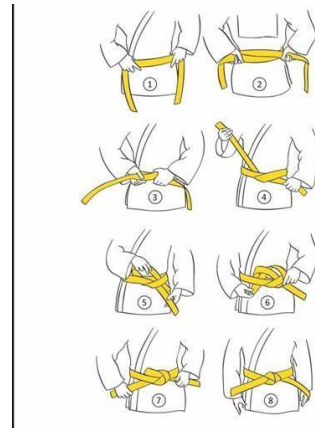

Passage de grade JCOR

Pré-Poussin :

Jigoro Kano (créateur du judo)

Nœud de ceinture

Roulade avant

Roulade Arrière

Chute arrière

Chute avant

Hon geza gatame (la voiture ou le canapé)

Yoko shio gatame (la grande pince de crabe)

Kami shio gatame (le casque)

Tate shio gatame (le cheval)

Le rouleau compresseur

La montre

La grue

**Ippon seio nage
(les biscotos)**

**Morote seoi nage
(le coude caché)**

**Ko uchi gari
(le petit fauchage intérieur)**

O uchi gari

(le grand fauchage intérieur)

O soto gari

(le grand fauchage extérieur)

O goshi

(la main dans le dos)

Tai otoshi

(le barrage)

sasae tsurikomi ashi

(le coup de volant)

LE CODE MORAL DU JUDO