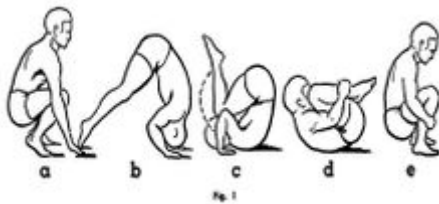

Passage de grade JCOR

Pré-Poussin :

Jigoro Kano (créateur du judo)

Nœud de ceinture

Roulade avant

Roulade Arrière

Chute arrière

Chute avant

Hon geza gatame (la voiture ou le canapé)

Yoko shio gatame (la grande pince de crabe)

Kami shio gatame (le casque)

Tate shio gatame (le cheval)

Le rouleau compresseur

La montre

La grue

**Ippon seio nage
(les biscotos)**